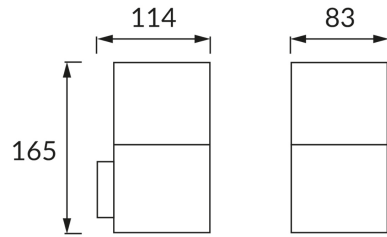

## ІНФОРМАЦІЙНА КАРТКА ТОВАРУ

### ОСНОВНА ІНФОРМАЦІЯ

Назва продукту:	<b>GRYF E27 D</b>
Індекс Ideus:	<b>03652</b>
EAN штрих-код:	<b>5901477336522</b>
Колір :	<b>чорний</b>
Матеріал:	<b>лиття з алюмінієвого сплаву, полікарбонат ПК</b>
Висота:	<b>165 mm</b>
Ширина:	<b>83 mm</b>
Глибина:	<b>114 mm</b>
Упаковка в коробці:	<b>24 шт.</b>