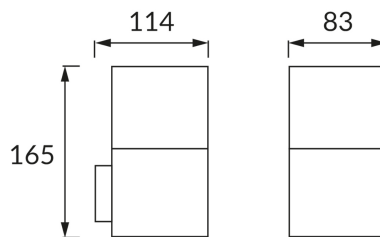

INFORMAČNÝ LIST VÝROBKU

ZÁKLADNÉ INFORMÁCIE

Názov produktu:	GRYF E27 D
Ideus index:	03652
Čiarový kód EAN:	5901477336522
Farba :	čierna
Materiál:	Odliatok z hliníkovej zliatiny, polykarbonát PC
Výška:	165 mm
Šírka:	83 mm
Hĺbka:	114 mm
Balenie krabica:	24 ks.