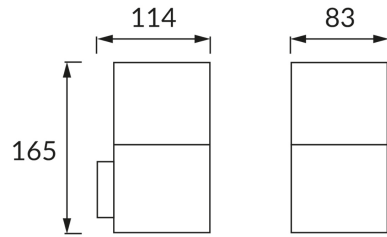

### ОСНОВНАЯ ИНФОРМАЦИЯ

Название продукта:	<b>GRYF E27 D</b>
Индекс Ideus:	<b>03652</b>
Штрих-код EAN:	<b>5901477336522</b>
Цвет :	<b>черный</b>
Материал:	<b>литье из алюминиевого сплава, поликарбонат ПК</b>
Высота:	<b>165 mm</b>
Ширина:	<b>83 mm</b>
Глубина:	<b>114 mm</b>
Упаковка коробки:	<b>24 шт.</b>