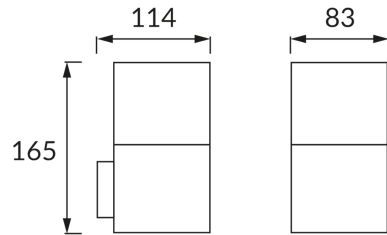

### INFORMACJE PODSTAWOWE

Nazwa produktu:	<b>GRYF E27 D</b>
Indeks Ideus:	<b>03652</b>
Kod kreskowy EAN:	<b>5901477336522</b>
Kolor:	<b>Czarny</b>
Materiał:	<b>Odlew stopu aluminium, poliwęglan PC</b>
Wysokość:	<b>165 mm</b>
Szerokość:	<b>83 mm</b>
Głębokość:	<b>114 mm</b>
Opakowanie zbiorcze:	<b>24 szt.</b>