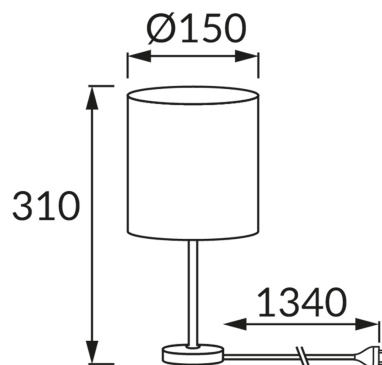

INFORMAČNÝ LIST VÝROBKU

ZÁKLADNÉ INFORMÁCIE

Názov produktu:	NUKA E14 BROWN
Ideus index:	03650
Čiarový kód EAN:	5901477336508
Farba :	Hnedý/chróm
Materiál:	Nerezová ocel, textil plastu vystuženého
Výška:	310 mm
Šírka:	150 mm
Hĺbka:	150 mm
Balenie krabica:	8 ks.

PARAMETRE VÝROBKU

Napájanie:	220-240V 50/60Hz
Výkon:	max 25 W
Pätica:	E14
Určený svetelný zdroj:	úsporná žiarivka/LED
	Možnosť výmeny svetelného zdroja
	S vypínačom
Výrobok má možnosť nastavenia smeru svietenia:	Nie
Trieda ochrany pred úrazom elektrickým prúdom:	2
Stupeň ochrany poskytovaného pred vniknutím prachom, náhodným kontaktom a vodou:	IP20
	K vnútornému použitiu
CE	Vyhlásenie o zhode