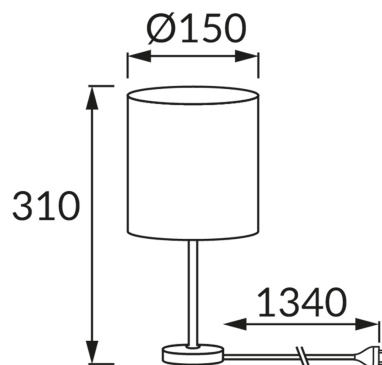

INFORMAČNÝ LIST VÝROBKU

ZÁKLADNÉ INFORMÁCIE

Názov produktu:	NUKA E14 BLUE
Ideus index:	03649
Čiarový kód EAN:	5901477336492
Farba :	Modrá/chróm
Materiál:	Nerezová ocel, textil plastu vystuženého
Výška:	310 mm
Šírka:	150 mm
Hĺbka:	150 mm
Balenie krabica:	8 ks.

PARAMETRE VÝROBKU

Napájanie:	220-240V 50/60Hz
Výkon:	max 25 W
Pätica:	E14
Určený svetelný zdroj:	úsporná žiarivka/LED
	Možnosť výmeny svetelného zdroja
	S vypínačom
Výrobok má možnosť nastavenia smeru svietenia:	Nie
Trieda ochrany pred úrazom elektrickým prúdom:	2
Stupeň ochrany poskytovaného pred vniknutím prachom, náhodným kontaktom a vodou:	IP20
	K vnútornému použitiu
CE	Vyhlásenie o zhode