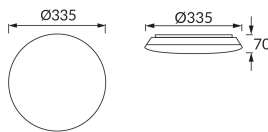

INFORMAČNÝ LIST VÝROBKU

Možnosť výmeny svetelných zdrojov a/alebo ovládacích zariadení bez trvalého poškodenia výrobku

ZÁKLADNÉ INFORMÁCIE

Názov produktu:	KIDI LED COSMOS 20W NW
Ideus index:	03647
Čiarový kód EAN:	5901477336478
Farba :	Biela
Materiál:	Kovový výlisok, plast
Výška:	70 mm
Šírka:	335 mm
Hĺbka:	335 mm
Balenie krabica:	10 ks.

PARAMETRE VÝROBKU

Napájanie:	230V 50Hz
Výkon:	20 W
Určený svetelný zdroj:	SMD LED, súčasť dodávky
	Nevymeniteľný svetelný zdroj
	Nepoužívajte so sieťovým stmievačom
Svetelný tok svietidla:	1 300 lm
Farba svetla:	Neutrálna biela
Vyžarovací uhol:	160°
Čas použiteľnosti L70B50 v h:	35 000 h
Výrobok má možnosť nastavenia smeru svietenia:	Nie
Svetelný tok zdroja svetla pre referenčnú teplotu farby:	2 330 lm
Teplota farieb:	4000 K
Index reprodukcie farieb Ra:	82
Trieda ochrany pred úrazom elektrickým prúdom:	1
Stupeň ochrany poskytovaného pred vniknutím prachom, náhodným kontaktom a vodou:	IP44
	K vnútornému použitiu
Činiteľ fázového posunu (DF, $\cos \varphi 1$):	0.766
CE	Vyhlásenie o zhode