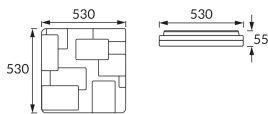

INFORMAČNÝ LIST VÝROBKU

Možnosť výmeny svetelných zdrojov a/alebo ovládacích zariadení bez trvalého poškodenia výrobku

ZÁKLADNÉ INFORMÁCIE

Názov produktu:	TETRIS LED D 48W NW
Ideus index:	03644
Čiarový kód EAN:	5901477336447
Farba :	Biela
Materiál:	Kovový výlisok, plast
Výška:	55 mm
Šírka:	530 mm
Hĺbka:	530 mm
Balenie krabica:	5 ks.

PARAMETRE VÝROBKU

Napájanie:	230V 50Hz
Výkon:	48 W
Určený svetelný zdroj:	SMD LED, súčasť dodávky
	Nevymeniteľný svetelný zdroj
	Nepoužívajte so sieťovým stmievačom
Svetelný tok svietidiel:	3 500 lm
Farba svetla:	Neutrálna biela
Vyžarovací uhol:	160°
Čas použiteľnosti L70B50 v h:	35 000 h
Výrobok má možnosť nastavenia smeru svietenia:	Nie
Svetelný tok zdroja svetla pre referenčnú teplotu farby:	5 250 lm
Teplota farieb:	3900 K
Index reprodukcie farieb Ra:	81
Trieda ochrany pred úrazom elektrickým prúdom:	1
Stupeň ochrany poskytovaného pred vniknutím prachom, náhodným kontaktom a vodou:	IP44
	K vnútornému použitiu
Činiteľ fázového posunu (DF, $\cos \varphi 1$):	0.948
CE	Vyhlásenie o zhode