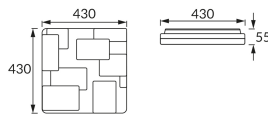

ІНФОРМАЦІЙНА КАРТКА ТОВАРУ

Можливість заміни джерел світла та/або механізмів керування без незворотного пошкодження виробу

ОСНОВНА ІНФОРМАЦІЯ

Назва продукту:	TETRIS LED D 36W NW
Індекс Ideus:	03643
EAN штрих-код:	5901477336430
Колір :	білий
Матеріал:	листова сталь, пластик
Висота:	55 mm
Ширина:	430 mm
Глибина:	430 mm
Упаковка в коробці:	10 шт.

ПАРАМЕТРИ ТОВАРУ

Живлення:	230V 50Hz
Потужність:	36 W
Спеціалізоване джерело світла:	SMD LED, в комплекті
	незмінне джерело світла
	не використовуйте з диммером
Світловий потік світильника:	2 650 lm
Світлий колір:	нейтральний білий
Кут розсилання сили світла:	160°
Термін придатності L70B50, год:	35 000 h
У виробі реалізована можливість регулювання напряму освітлення:	ні
Світловий потік джерела світла для еталонної колірної температури:	3 810 lm
Температура кольору:	4100 K
Коефіцієнт віддавання барв Ra:	81
Клас захисту від ушкодження струмом:	1
ступінь стійкості до проникнення твердих предметів і вологи:	IP44
	для застосування лише всередині приміщень
Коефіцієнт переміщення (DF, cos φ1):	0.969
CE	Декларація про відповідність