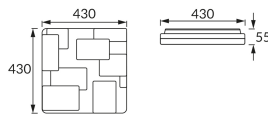

INFORMAČNÝ LIST VÝROBKU