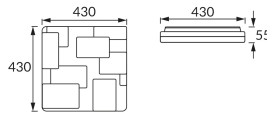

ИНФОРМАЦИОННАЯ КАРТОЧКА ПРОДУКТА

Возможность замены источников света и/или пускорегулирующей аппаратуры без необратимого повреждения изделия

ОСНОВНАЯ ИНФОРМАЦИЯ

Название продукта:	TETRIS LED D 36W NW
Индекс Ideus:	03643
Штрих-код EAN:	5901477336430
Цвет :	белый
Материал:	стальной лист, пластик
Высота:	55 mm
Ширина:	430 mm
Глубина:	430 mm
Упаковка коробки:	10 шт.

PRODUCT PARAMETERS

Питание:	230V 50Hz
Мощность:	36 W
Предлагаемый источник света:	SMD LED, в комплекте
	несменный источник света
	не используйте с диммером
Световой поток светильника:	2 650 lm
Цвет света:	нейтральный белый
Угол распределения света:	160°
Срок годности L70B50 в ч:	35 000 h
Направление света в изделии можно регулировать:	нет
Световой поток источника света для эталонной цветовой температуры:	3 810 lm
Температура цвета:	4100 K
Коэффициент цветопередачи Ra:	81
Класс защиты от поражения электрическим током:	1
:	IP44
	для применения внутри
Коэффициент смещения (DF, cos φ1):	0.969
CE	Декларация о соответствии