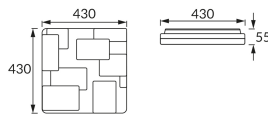

KARTA INFORMACYJNA PRODUKTU

Możliwość wymiany źródeł światła i/lub oddzielnego sprzętu sterującego bez trwałego zniszczenia produktu

INFORMACJE PODSTAWOWE

Nazwa produktu:	TETRIS LED D 36W NW
Indeks Ideus:	03643
Kod kreskowy EAN:	5901477336430
Kolor:	Biały
Materiał:	Blacha stalowa, tworzywo sztuczne
Wysokość:	55 mm
Szerokość:	430 mm
Głębokość:	430 mm
Opakowanie zbiorcze:	10 szt.

PARAMETRY PRODUKTU

Zasilanie:	230V 50Hz
Moc:	36 W
Dedykowane źródło światła:	SMD LED, w komplecie
	Niewymienne źródło światła
	Nie stosować ze ściemniaczem
Strumień świetlny oprawy:	2 650 lm
Barwa światła:	Neutralna biała
Kąt rozsyłu światłości:	160°
Okres trwałości L70B50 w h:	35 000 h
Możliwość regulacji kierunku świecenia:	Nie
Strumień świetlny źródła światła dla referencyjnej temperatury barwowej:	3 810 lm
Temperatura barwowa:	4100 K
Współczynnik oddawania barw Ra:	81
Klasa ochrony przed porażeniem elektrycznym:	1
Stopień odporności na wnikanie ciał stałych i wilgoci:	IP44
	Do zastosowania wewnątrz
Współczynnik przesuwu fazowego (DF, cos φ1):	0.969
CE	Deklaracja zgodności