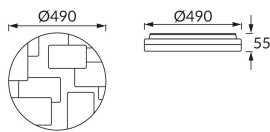

ІНФОРМАЦІЙНА КАРТКА ТОВАРУ

Можливість заміни джерел світла та/або механізмів керування без незворотного пошкодження виробу

ОСНОВНА ІНФОРМАЦІЯ

Назва продукту:	TETRIS LED C 48W NW
Індекс Ideus:	03642
EAN штрих-код:	5901477336423
Колір :	білий
Матеріал:	листова сталь, пластик
Висота:	55 mm
Ширина:	490 mm
Глибина:	490 mm
Упаковка в коробці:	5 шт.

ПАРАМЕТРИ ТОВАРУ

Живлення:	230V 50Hz
Потужність:	48 W
Спеціалізоване джерело світла:	SMD LED, в комплекті
	незмінне джерело світла
	не використовуйте з диммером
Світловий потік світильника:	3 500 lm
Світлий колір:	нейтральний білий
Кут розсилання сили світла:	160°
Термін придатності L70B50, год:	35 000 h
У виробі реалізована можливість регулювання напряму освітлення:	ні
Світловий потік джерела світла для еталонної колірної температури:	5 250 lm
Температура кольору:	3900 K
Коефіцієнт віддавання барв Ra:	82
Клас захисту від ушкодження струмом:	1
ступінь стійкості до проникнення твердих предметів і вологи:	IP44
	для застосування лише всередині приміщень
Коефіцієнт переміщення (DF, cos φ1):	0.948
CE	Декларація про відповідність