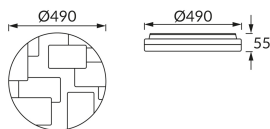

INFORMAČNÝ LIST VÝROBKU

Možnosť výmeny svetelných zdrojov a/alebo ovládacích zariadení bez trvalého poškodenia výrobku

ZÁKLADNÉ INFORMÁCIE

Názov produktu:	TETRIS LED C 48W NW
Ideus index:	03642
Čiarový kód EAN:	5901477336423
Farba :	Biela
Materiál:	Kovový výlisok, plast
Výška:	55 mm
Šírka:	490 mm
Hĺbka:	490 mm
Balenie krabica:	5 ks.

PARAMETRE VÝROBKU

Napájanie:	230V 50Hz
Výkon:	48 W
Určený svetelný zdroj:	SMD LED, súčasť dodávky
	Nevymeniteľný svetelný zdroj
	Nepoužívajte so sieťovým stmievačom
Svetelný tok svietidla:	3 500 lm
Farba svetla:	Neutrálna biela
Vyžarovací uhol:	160°
Čas použiteľnosti L70B50 v h:	35 000 h
Výrobok má možnosť nastavenia smeru svietenia:	Nie
Svetelný tok zdroja svetla pre referenčnú teplotu farby:	5 250 lm
Teplota farieb:	3900 K
Index reprodukcie farieb Ra:	82
Trieda ochrany pred úrazom elektrickým prúdom:	1
Stupeň ochrany poskytovaného pred vniknutím prachom, náhodným kontaktom a vodou:	IP44
	K vnútornému použitiu
Činiteľ fázového posunu (DF, cos φ1):	0.948
CE	Vyhlásenie o zhode