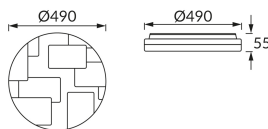

ИНФОРМАЦИОННАЯ КАРТОЧКА ПРОДУКТА