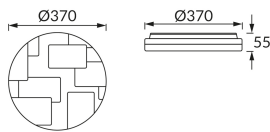

ІНФОРМАЦІЙНА КАРТКА ТОВАРУ

Можливість заміни джерел світла та/або механізмів керування без незворотного пошкодження виробу

ОСНОВНА ІНФОРМАЦІЯ

Назва продукту:	TETRIS LED C 24W NW
Індекс Ideus:	03641
EAN штрих-код:	5901477336416
Колір :	білий
Матеріал:	листова сталь, пластик
Висота:	55 mm
Ширина:	370 mm
Глибина:	370 mm
Упаковка в коробці:	10 шт.

ПАРАМЕТРИ ТОВАРУ

Живлення:	230V 50Hz
Потужність:	24 W
Спеціалізоване джерело світла:	SMD LED, в комплекті
	незмінне джерело світла
	не використовуйте з диммером
Світловий потік світильника:	1 680 lm
Світлий колір:	нейтральний білий
Кут розсилання сили світла:	160°
Термін придатності L70B50, год:	35 000 h
У виробі реалізована можливість регулювання напряму освітлення:	ні
Світловий потік джерела світла для еталонної колірної температури:	2 490 lm
Температура кольору:	4000 K
Коефіцієнт віддавання барв Ra:	80
Клас захисту від ушкодження струмом:	1
ступінь стійкості до проникнення твердих предметів і вологи:	IP44
	для застосування лише всередині приміщень
Коефіцієнт переміщення (DF, cos φ1):	0.712
CE	Декларація про відповідність