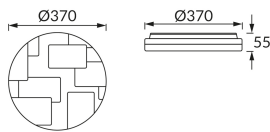

INFORMAČNÝ LIST VÝROBKU

Možnosť výmeny svetelných zdrojov a/alebo ovládacích zariadení bez trvalého poškodenia výrobku

ZÁKLADNÉ INFORMÁCIE

| | |
|------------------|------------------------------|
| Názov produktu: | TETRIS LED C 24W NW |
| Ideus index: | 03641 |
| Čiarový kód EAN: | 5901477336416 |
| Farba : | Biela |
| Materiál: | Kovový výlisok, plast |
| Výška: | 55 mm |
| Šírka: | 370 mm |
| Hĺbka: | 370 mm |
| Balenie krabica: | 10 ks. |

PARAMETRE VÝROBKU

| | |
|--|--|
| Napájanie: | 230V 50Hz |
| Výkon: | 24 W |
| Určený svetelný zdroj: | SMD LED, súčasť dodávky |
| | Nevymeniteľný svetelný zdroj |
| | Nepoužívajte so sieťovým stmievačom |
| Svetelný tok svietidla: | 1 680 lm |
| Farba svetla: | Neutrálna biela |
| Vyžarovací uhol: | 160° |
| Čas použiteľnosti L70B50 v h: | 35 000 h |
| Výrobok má možnosť nastavenia smeru svietenia: | Nie |
| Svetelný tok zdroja svetla pre referenčnú teplotu farby: | 2 490 lm |
| Teplota farieb: | 4000 K |
| Index reprodukcie farieb Ra: | 80 |
| Trieda ochrany pred úrazom elektrickým prúdom: | 1 |
| Stupeň ochrany poskytovaného pred vniknutím prachom, náhodným kontaktom a vodou: | IP44 |
| | K vnútornému použitiu |
| Činiteľ fázového posunu (DF, cos φ1): | 0.712 |
| CE | Vyhlásenie o zhode |