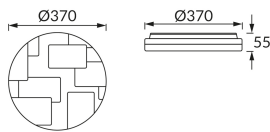

ИНФОРМАЦИОННАЯ КАРТОЧКА ПРОДУКТА

Возможность замены источников света и/или пускорегулирующей аппаратуры без необратимого повреждения изделия

ОСНОВНАЯ ИНФОРМАЦИЯ

Название продукта:	TETRIS LED C 24W NW
Индекс Ideus:	03641
Штрих-код EAN:	5901477336416
Цвет :	белый
Материал:	стальной лист, пластик
Высота:	55 mm
Ширина:	370 mm
Глубина:	370 mm
Упаковка коробки:	10 шт.

PRODUCT PARAMETERS

Питание:	230V 50Hz
Мощность:	24 W
Предлагаемый источник света:	SMD LED, в комплекте
	несменный источник света
	не используйте с диммером
Световой поток светильника:	1 680 lm
Цвет света:	нейтральный белый
Угол распределения света:	160°
Срок годности L70B50 в ч:	35 000 h
Направление света в изделии можно регулировать:	нет
Световой поток источника света для эталонной цветовой температуры:	2 490 lm
Температура цвета:	4000 K
Коэффициент цветопередачи Ra:	80
Класс защиты от поражения электрическим током:	1
:	IP44
	для применения внутри
Коэффициент смещения (DF, cos φ1):	0.712
CE	Декларация о соответствии