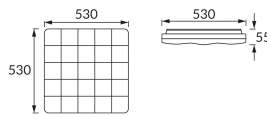

ІНФОРМАЦІЙНА КАРТКА ТОВАРУ