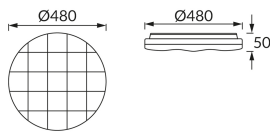

INFORMAČNÝ LIST VÝROBKU

Možnosť výmeny svetelných zdrojov a/alebo ovládacích zariadení bez trvalého poškodenia výrobku

ZÁKLADNÉ INFORMÁCIE

Názov produktu:	SPARTA LED C 48W NW
Ideus index:	03638
Čiarový kód EAN:	5901477336386
Farba :	Biela
Materiál:	Kovový výlisok, plast
Výška:	50 mm
Šírka:	480 mm
Hĺbka:	480 mm
Balenie krabica:	5 ks.

PARAMETRE VÝROBKU

Napájanie:	230V 50Hz
Výkon:	48 W
Určený svetelný zdroj:	SMD LED, súčasť dodávky
	Nevymeniteľný svetelný zdroj
	Nepoužívajte so sieťovým stmievačom
Svetelný tok svietidla:	3 500 lm
Farba svetla:	Neutrálna biela
Vyžarovací uhol:	160°
Čas použiteľnosti L70B50 v h:	35 000 h
Výrobok má možnosť nastavenia smeru svietenia:	Nie
Svetelný tok zdroja svetla pre referenčnú teplotu farby:	5 250 lm
Teplota farieb:	3900 K
Index reprodukcie farieb Ra:	80
Trieda ochrany pred úrazom elektrickým prúdom:	1
Stupeň ochrany poskytovaného pred vniknutím prachom, náhodným kontaktom a vodou:	IP44
	K vnútornému použitiu
Činiteľ fázového posunu (DF, $\cos \varphi 1$):	0.948
CE	Vyhlásenie o zhode