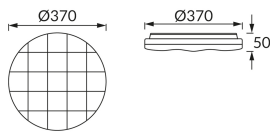

INFORMAČNÝ LIST VÝROBKU