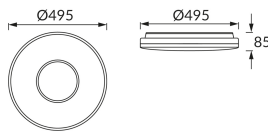

ІНФОРМАЦІЙНА КАРТКА ТОВАРУ

Можливість заміни джерел світла та/або механізмів керування без незворотного пошкодження виробу

ОСНОВНА ІНФОРМАЦІЯ

Назва продукту:	OPERA LED C 48W CCT
Індекс Ideus:	03636
EAN штрих-код:	5901477336362
Колір :	білий
Матеріал:	листова сталь, пластик
Висота:	85 mm
Ширина:	495 mm
Глибина:	495 mm
Упаковка в коробці:	5 шт.

ЗАУВАЖЕННЯ

регулювання білого світла (WW, NW, CW)

ПАРАМЕТРИ ТОВАРУ

Живлення:	230V 50Hz
Потужність:	48 W
Спеціалізоване джерело світла:	SMD LED, в комплекті
	незмінне джерело світла
	не використовуйте з диммером
Світловий потік світильника:	2 810 lm
Світлий колір:	теплий білий/нейтральний білий/холодний білий
Кут розсілення сили світла:	160°
Термін придатності L70B50, год:	35 000 h
У виробі реалізована можливість регулювання напряму освітлення:	ні
Світловий потік джерела світла для еталонної колірної температури:	6 050 lm
Температура кольору:	3000K/4200K/6500K
Коефіцієнт віддавання барв Ra:	82
Клас захисту від ушкодження струмом:	1
ступінь стійкості до проникнення твердих предметів і вологи:	IP20
	для застосування лише всередині приміщень
Коефіцієнт переміщення (DF, cos φ1):	0.947
CE	Декларація про відповідність