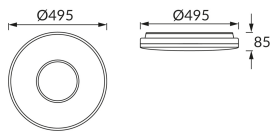

INFORMAČNÝ LIST VÝROBKU