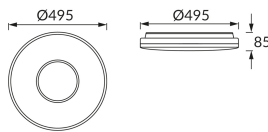

ИНФОРМАЦИОННАЯ КАРТОЧКА ПРОДУКТА