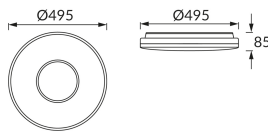

KARTA INFORMACYJNA PRODUKTU

Możliwość wymiany źródeł światła i/lub oddzielnego sprzętu sterującego bez trwałego zniszczenia produktu

INFORMACJE PODSTAWOWE

Nazwa produktu:	OPERA LED C 48W CCT
Indeks Ideus:	03636
Kod kreskowy EAN:	5901477336362
Kolor:	Biały
Materiał:	Blacha stalowa, tworzywo sztuczne
Wysokość:	85 mm
Szerokość:	495 mm
Głębokość:	495 mm
Opakowanie zbiorcze:	5 szt.

UWAGI

Regulacja barwy światła białego (WW, NW, CW)

PARAMETRY PRODUKTU

Zasilanie:	230V 50Hz
Moc:	48 W
Dedykowane źródło światła:	SMD LED, w komplecie
	Niewymienne źródło światła
	Nie stosować ze ściemniaczem
Strumień świetlny oprawy:	2 810 lm
Barwa światła:	Ciepłobiała/neutralna biała/zimnobiała
Kąt rozsyłu światłości:	160°
Okres trwałości L70B50 w h:	35 000 h
Możliwość regulacji kierunku świecenia:	Nie
Strumień świetlny źródła światła dla referencyjnej temperatury barwowej:	6 050 lm
Temperatura barwowa:	3000K/4200K/6500K
Współczynnik oddawania barw Ra:	82
Klasa ochronności przed porażeniem elektrycznym:	1
Stopień odporności na wnikanie ciał stałych i wilgoci:	IP20
	Do zastosowania wewnątrz
Współczynnik przesuwu fazowego (DF, $\cos \varphi 1$):	0.947
CE	Deklaracja zgodności