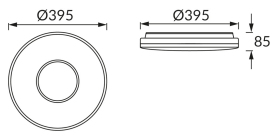

ІНФОРМАЦІЙНА КАРТКА ТОВАРУ

Можливість заміни джерел світла та/або механізмів керування без незворотного пошкодження виробу

ОСНОВНА ІНФОРМАЦІЯ

Назва продукту:	OPERA LED C 24W CCT
Індекс Ideus:	03635
EAN штрих-код:	5901477336355
Колір :	білий
Матеріал:	листова сталь, пластик
Висота:	85 mm
Ширина:	395 mm
Глибина:	395 mm
Упаковка в коробці:	10 шт.

ЗАУВАЖЕННЯ

регулювання білого світла (WW, NW, CW)

ПАРАМЕТРИ ТОВАРУ

Живлення:	230V 50Hz
Потужність:	24 W
Спеціалізоване джерело світла:	SMD LED, в комплекті
	незмінне джерело світла
	не використовуйте з диммером
Світловий потік світильника:	1 930 lm
Світлий колір:	теплий білий/нейтральний білий/холодний білий
Кут розсілення сили світла:	160°
Термін придатності L70B50, год:	35 000 h
У виробі реалізована можливість регулювання напряму освітлення:	ні
Світловий потік джерела світла для еталонної колірної температури:	2 900 lm
Температура кольору:	3000K/4200K/6000K
Коефіцієнт віддавання барв Ra:	82
Клас захисту від ушкодження струмом:	1
ступінь стійкості до проникнення твердих предметів і вологи:	IP20
	для застосування лише всередині приміщень
Коефіцієнт переміщення (DF, cos φ1):	0.858
CE	Декларація про відповідність