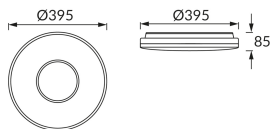

INFORMAČNÝ LIST VÝROBKU