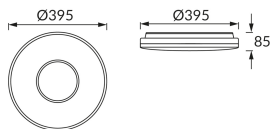

ИНФОРМАЦИОННАЯ КАРТОЧКА ПРОДУКТА