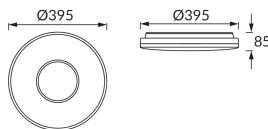

KARTA INFORMACYJNA PRODUKTU

Możliwość wymiany źródeł światła i/lub oddzielnego sprzętu sterującego bez trwałego zniszczenia produktu

INFORMACJE PODSTAWOWE

Nazwa produktu:	OPERA LED C 24W CCT
Indeks Ideus:	03635
Kod kreskowy EAN:	5901477336355
Kolor:	Biały
Materiał:	Blacha stalowa, tworzywo sztuczne
Wysokość:	85 mm
Szerokość:	395 mm
Głębokość:	395 mm
Opakowanie zbiorcze:	10 szt.

UWAGI

Regulacja barwy światła białego (WW, NW, CW)

PARAMETRY PRODUKTU

Zasilanie:	230V 50Hz
Moc:	24 W
Dedykowane źródło światła:	SMD LED, w komplecie
	Niewymienne źródło światła
	Nie stosować ze ściemniaczem
Strumień świetlny oprawy:	1 930 lm
Barwa światła:	Ciepłobiała/neutralna biała/zimnobiała
Kąt rozsyłu światłości:	160°
Okres trwałości L70B50 w h:	35 000 h
Możliwość regulacji kierunku świecenia:	Nie
Strumień świetlny źródła światła dla referencyjnej temperatury barwowej:	2 900 lm
Temperatura barwowa:	3000K/4200K/6000K
Współczynnik oddawania barw Ra:	82
Klasa ochronności przed porażeniem elektrycznym:	1
Stopień odporności na wnikanie ciał stałych i wilgoci:	IP20
	Do zastosowania wewnątrz
Współczynnik przesuwu fazowego (DF, $\cos \varphi_1$):	0.858
CE	Deklaracja zgodności