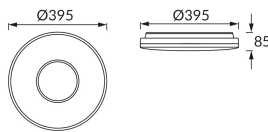

KARTA INFORMACYJNA PRODUKTU

Możliwość wymiany źródeł światła i/lub oddzielnego sprzętu sterującego bez trwałego zniszczenia produktu

INFORMACJE PODSTAWOWE

Nazwa produktu:	OPERA LED C 24W CCT
Indeks Ideus:	03635
Kod kreskowy EAN:	5901477336355
Kolor:	Biały
Materiał:	Blacha stalowa, tworzywo sztuczne
Wysokość:	85 mm
Szerokość:	395 mm
Głębokość:	395 mm
Opakowanie zbiorcze:	10 szt.

UWAGI

Regulacja barwy światła białego (WW, NW, CW)

PARAMETRY PRODUKTU

Zasilanie:	230V 50Hz
Moc:	24 W
Dedykowane źródło światła:	SMD LED, w komplecie
	Niewymienne źródło światła
	Nie stosować ze ściemniaczem
Strumień świetlny oprawy:	1 930 lm
Barwa światła:	Ciepłobiała/neutralna biała/zimnobiała
Kąt rozsyłu światłości:	160°
Okres trwałości L70B50 w h:	35 000 h
Możliwość regulacji kierunku świecenia:	Nie
Strumień świetlny źródła światła dla referencyjnej temperatury barwowej:	2 900 lm
Temperatura barwowa:	3000K/4200K/6000K
Współczynnik oddawania barw Ra:	82
Klasa ochronności przed porażeniem elektrycznym:	1
Stopień odporności na wnikanie ciał stałych i wilgoci:	IP20
	Do zastosowania wewnątrz
Współczynnik przesuwu fazowego (DF, $\cos \varphi 1$):	0.858
CE	Deklaracja zgodności