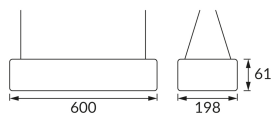

INFORMAČNÝ LIST VÝROBKU

Možnosť výmeny svetelných zdrojov a/alebo ovládacích zariadení bez trvalého poškodenia výrobku

ZÁKLADNÉ INFORMÁCIE

| | |
|------------------|-------------------------------|
| Názov produktu: | FLARA LED 24W BLACK NW |
| Ideus index: | 03632 |
| Čiarový kód EAN: | 5901477336324 |
| Farba : | čierna |
| Materiál: | Kovový výlisok, plast |
| Výška: | 61 mm |
| Šírka: | 600 mm |
| Hĺbka: | 198 mm |
| Balenie krabica: | 8 ks. |

KOMENTÁRE

- pre zavesenie (sada na zavesenie 1 m je súčasťou dodávky)
- kábel o dĺžke 100 cm

PARAMETRE VÝROBKU

| | |
|--|--|
| Napájanie: | 230V 50Hz |
| Výkon: | 24 W |
| Určený svetelný zdroj: | SMD LED, súčasť dodávky |
| | Nevymeniteľný svetelný zdroj |
| | Nepoužívajte so sieťovým stmievačom |
| Svetelný tok svietidiel: | 1 620 lm |
| Farba svetla: | Neutrálna biela |
| Vyžarovací uhol: | 140° |
| Čas použiteľnosti L70B50 v h: | 35 000 h |
| Výrobok má možnosť nastavenia smeru svietenia: | Nie |
| Svetelný tok zdroja svetla pre referenčnú teplotu farby: | 2 480 lm |
| Teplota farieb: | 4100 K |
| Index reprodukcie farieb Ra: | 81 |
| Trieda ochrany pred úrazom elektrickým prúdom: | 1 |
| Stupeň ochrany poskytovaného pred vniknutím prachom, náhodným kontaktom a vodou: | IP20 |
| | K vnútornému použitiu |
| Činiteľ fázového posunu (DF, cos φ1): | 0.759 |
| CE | Vyhlásenie o zhode |