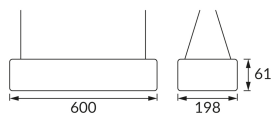

INFORMAČNÝ LIST VÝROBKU

Možnosť výmeny svetelných zdrojov a/alebo ovládacích zariadení bez trvalého poškodenia výrobku

ZÁKLADNÉ INFORMÁCIE

Názov produktu:	FLARA LED 24W WHITE NW
Ideus index:	03631
Čiarový kód EAN:	5901477336317
Farba :	Biela
Materiál:	Kovový výlisok, plast
Výška:	61 mm
Šírka:	600 mm
Hĺbka:	198 mm
Balenie krabica:	8 ks.

KOMENTÁRE

- pre zavesenie (sada na zavesenie 1 m je súčasťou dodávky)
- kábel o dĺžke 100 cm

PARAMETRE VÝROBKU

Napájanie:	230V 50Hz
Výkon:	24 W
Určený svetelný zdroj:	SMD LED, súčasť dodávky
	Nevymeniteľný svetelný zdroj
	Nepoužívajte so sieťovým stmievačom
Svetelný tok svietidiel:	1 780 lm
Farba svetla:	Neutrálna biela
Vyžarovací uhol:	140°
Čas použiteľnosti L70B50 v h:	35 000 h
Výrobok má možnosť nastavenia smeru svietenia:	Nie
Svetelný tok zdroja svetla pre referenčnú teplotu farby:	2 480 lm
Teplota farieb:	4100 K
Index reprodukcie farieb Ra:	81
Trieda ochrany pred úrazom elektrickým prúdom:	1
Stupeň ochrany poskytovaného pred vniknutím prachom, náhodným kontaktom a vodou:	IP20
	K vnútornému použitiu
Činiteľ fázového posunu (DF, cos φ1):	0.743
CE	Vyhlásenie o zhode