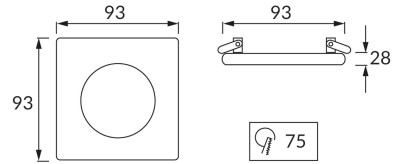

INFORMAČNÝ LIST VÝROBKU**ZÁKLADNÉ INFORMÁCIE**

Názov produktu:	ALUM D MATBLACK/CHROME
Ideus index:	03626
Čiarový kód EAN:	5901477336263
Farba :	čierná matná/chróm
Materiál:	Hliník
Výška:	28 mm
Šírka:	93 mm
Hĺbka:	93 mm
Balenie krabica:	50 ks.

PARAMETRE VÝROBKU

Napájanie:	220-240V 50/60Hz
Výkon:	max 50 W
Pätica:	GU10
Určený svetelný zdroj:	LED
	Možnosť výmeny svetelného zdroja
Výrobok má možnosť nastavenia smeru svietenia:	áno
Trieda ochrany pred úrazom elektrickým prúdom:	2
Stupeň ochrany poskytovaného pred vniknutím prachom, náhodným kontaktom a vodou:	IP20
	K vnútornému použitiu
CE	Vyhlásenie o zhode