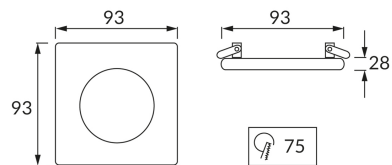

**INFORMAČNÝ LIST VÝROBKU****ZÁKLADNÉ INFORMÁCIE**

Názov produktu:	<b>ALUM D BEIGE/CHROME</b>
Ideus index:	<b>03625</b>
Čiarový kód EAN:	<b>5901477336256</b>
Farba :	<b>Béžová/chróm</b>
Materiál:	<b>Hliník</b>
Výška:	<b>28 mm</b>
Šírka:	<b>93 mm</b>
Hĺbka:	<b>93 mm</b>
Balenie krabica:	<b>50 ks.</b>

**PARAMETRE VÝROBKU**

Napájanie:	<b>220-240V 50/60Hz</b>
Výkon:	<b>max 50 W</b>
Pätica:	<b>GU10</b>
Určený svetelný zdroj:	<b>LED</b>
	<b>Možnosť výmeny svetelného zdroja</b>
Výrobok má možnosť nastavenia smeru svietenia:	<b>áno</b>
Trieda ochrany pred úrazom elektrickým prúdom:	<b>2</b>
Stupeň ochrany poskytovaného pred vniknutím prachom, náhodným kontaktom a vodou:	<b>IP20</b>
	<b>K vnútornému použitiu</b>
CE	<b>Vyhlásenie o zhode</b>