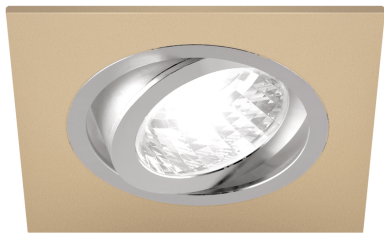

**INFORMAČNÝ LIST VÝROBKU****ZÁKLADNÉ INFORMÁCIE**

Názov produktu:	<b>ALUM D BEIGE/CHROME</b>
Ideus index:	<b>03625</b>
Čiarový kód EAN:	<b>5901477336256</b>
Farba :	<b>Béžová/chróm</b>
Materiál:	<b>Hliník</b>
Výška:	<b>28 mm</b>
Šírka:	<b>93 mm</b>
Hĺbka:	<b>93 mm</b>
Balenie krabica:	<b>50 ks.</b>

**PARAMETRE VÝROBKU**

Napájanie:	<b>220-240V 50/60Hz</b>
Výkon:	<b>max 50 W</b>
Pätica:	<b>GU10</b>
Určený svetelný zdroj:	<b>LED</b>
	<b>Možnosť výmeny svetelného zdroja</b>
Výrobok má možnosť nastavenia smeru svietenia:	<b>áno</b>
Trieda ochrany pred úrazom elektrickým prúdom:	<b>2</b>
Stupeň ochrany poskytovaného pred vniknutím prachom, náhodným kontaktom a vodou:	<b>IP20</b>
	<b>K vnútornému použitiu</b>
CE	<b>Vyhlásenie o zhode</b>