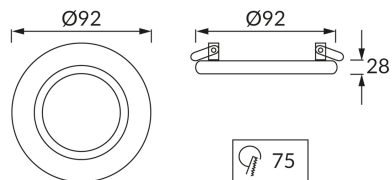

## ZÁKLADNÉ INFORMÁCIE

Názov produktu:	<b>ALUM C MATBLACK/CHROME</b>
Ideus index:	<b>03624</b>
Čiarový kód EAN:	<b>5901477336249</b>
Farba :	<b>čierná matná/chróm</b>
Materiál:	<b>Hliník</b>
Výška:	<b>28 mm</b>
Šírka:	<b>92 mm</b>
Hĺbka:	<b>92 mm</b>
Balenie krabica:	<b>100 ks.</b>

## PARAMETRE VÝROBKU

Napájanie:	<b>220-240V 50/60Hz</b>
Výkon:	<b>max 50 W</b>
Pätica:	<b>GU10</b>
Určený svetelný zdroj:	<b>LED</b>
	<b>Možnosť výmeny svetelného zdroja</b>
Výrobok má možnosť nastavenia smeru svietenia:	<b>áno</b>
Trieda ochrany pred úrazom elektrickým prúdom:	<b>2</b>
Stupeň ochrany poskytovaného pred vniknutím prachom, náhodným kontaktom a vodou:	<b>IP20</b>
	<b>K vnútornému použitiu</b>
CE	<b>Vyhlásenie o zhode</b>