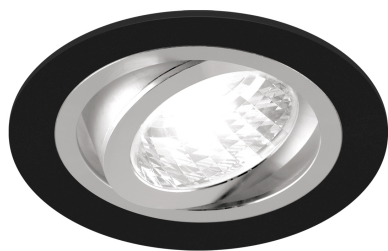

## ZÁKLADNÉ INFORMÁCIE

Názov produktu:	<b>ALUM C MATBLACK/CHROME</b>
Ideus index:	<b>03624</b>
Čiarový kód EAN:	<b>5901477336249</b>
Farba :	<b>čierná matná/chróm</b>
Materiál:	<b>Hliník</b>
Výška:	<b>28 mm</b>
Šírka:	<b>92 mm</b>
Hĺbka:	<b>92 mm</b>
Balenie krabica:	<b>100 ks.</b>