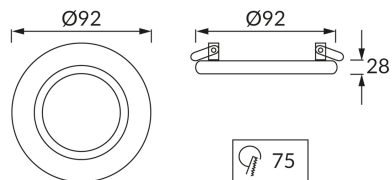

KARTA INFORMACYJNA PRODUKTU

INFORMACJE PODSTAWOWE

Nazwa produktu:	ALUM C MATBLACK/CHROME
Indeks Ideus:	03624
Kod kreskowy EAN:	5901477336249
Kolor:	Czarny matowy/chrom
Materiał:	Aluminium
Wysokość:	28 mm
Szerokość:	92 mm
Głębokość:	92 mm
Opakowanie zbiorcze:	100 szt.

PARAMETRY PRODUKTU

Zasilanie:	220-240V 50/60Hz
Moc:	max 50 W
Rodzaj trzonka:	GU10
Dedykowane źródło światła:	LED
	Możliwość wymiany źródła światła
Możliwość regulacji kierunku świecenia:	Tak
Klasa ochrony przed porażeniem elektrycznym:	2
Stopień odporności na wnikanie ciał stałych i wilgoci:	IP20
	Do zastosowania wewnątrz
CE	Deklaracja zgodności