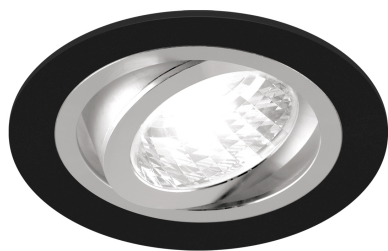

KARTA INFORMACYJNA PRODUKTU

INFORMACJE PODSTAWOWE

Nazwa produktu:	ALUM C MATBLACK/CHROME
Indeks Ideus:	03624
Kod kreskowy EAN:	5901477336249
Kolor:	Czarny matowy/chrom
Materiał:	Aluminium
Wysokość:	28 mm
Szerokość:	92 mm
Głębokość:	92 mm
Opakowanie zbiorcze:	100 szt.

PARAMETRY PRODUKTU

Zasilanie:	220-240V 50/60Hz
Moc:	max 50 W
Rodzaj trzonka:	GU10
Dedykowane źródło światła:	LED
	Możliwość wymiany źródła światła
Możliwość regulacji kierunku świecenia:	Tak
Klasa ochrony przed porażeniem elektrycznym:	2
Stopień odporności na wnikanie ciał stałych i wilgoci:	IP20
	Do zastosowania wewnątrz
CE	Deklaracja zgodności