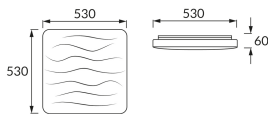

INFORMAČNÝ LIST VÝROBKU

Možnosť výmeny svetelných zdrojov a/alebo ovládacích zariadení bez trvalého poškodenia výrobku

ZÁKLADNÉ INFORMÁCIE

Názov produktu:	KLARA LED D 48W NW
Ideus index:	03618
Čiarový kód EAN:	5901477336188
Farba :	Biela
Materiál:	Kovový výlisok, plast
Výška:	60 mm
Šírka:	530 mm
Hĺbka:	530 mm
Balenie krabica:	5 ks.

PARAMETRE VÝROBKU

Napájanie:	230V 50Hz
Výkon:	48 W
Určený svetelný zdroj:	SMD LED, súčasť dodávky
	Nevymeniteľný svetelný zdroj
	Nepoužívajte so sieťovým stmievačom
Svetelný tok svietidiel:	2 955 lm
Farba svetla:	Neutrálna biela
Vyžarovací uhol:	160°
Čas použiteľnosti L70B50 v h:	35 000 h
Výrobok má možnosť nastavenia smeru svietenia:	Nie
Svetelný tok zdroja svetla pre referenčnú teplotu farby:	5 250 lm
Teplota farieb:	4000 K
Index reprodukcie farieb Ra:	83
Trieda ochrany pred úrazom elektrickým prúdom:	1
Stupeň ochrany poskytovaného pred vniknutím prachom, náhodným kontaktom a vodou:	IP44
	K vnútornému použitiu
Činiteľ fázového posunu (DF, cos φ1):	0.946
CE	Vyhlásenie o zhode