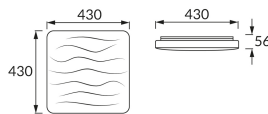

INFORMAČNÝ LIST VÝROBKU