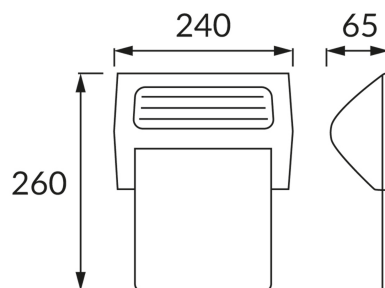

INFORMAČNÝ LIST VÝROBKU

ZÁKLADNÉ INFORMÁCIE

Názov produktu:	HOMER LED 0,12W CW
Ideus index:	03616
Čiarový kód EAN:	5901477336164
Farba :	Chróm/biela
Materiál:	Nerezová ocel, plast
Výška:	260 mm
Šírka:	240 mm
Hĺbka:	65 mm
Balenie krabica:	12 ks.

KOMENTÁRE

- batéria súčasťou dodávky
- pracuje s okolitým svetlom < 20 lx
- doba svietenia na jedno nabitie min 5 h
- vrátane písmen a číslíc (3 x 0, 1, 2, 3, 4, 5, 6, 7, 8, 9. 1 x A, B, C, D, E, F)

PARAMETRE VÝROBKU

Napájanie:	DC 1,2 V 2 x AA 200 mAh Ni-MH
Výkon:	0,12 W
Určený svetelný zdroj:	LED, súčasť dodávky
	Nevymeniteľný svetelný zdroj
Svetelný tok svietidla:	3 lm
Farba svetla:	Studená biela
Vyžarovací uhol:	120°
Čas použiteľnosti L70B50 v h:	35 000 h
Výrobok má možnosť nastavenia smeru svietenia:	Nie
Teplota farieb:	6500 K
Index reprodukcie farieb Ra:	70
Trieda ochrany pred úrazom elektrickým prúdom:	3
Stupeň ochrany poskytovaného pred vniknutím prachom, náhodným kontaktom a vodou:	IP44
	K vonkajšiemu alebo vnútornému použitiu
CE	Vyhlasenie o zhode