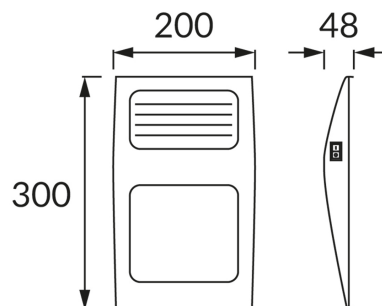

## ZÁKLADNÉ INFORMÁCIE

Názov produktu:	<b>NUMERO LED 0,12W CW</b>
Ideus index:	03615
Čiarový kód EAN:	5901477336157
Farba :	Chróm
Materiál:	Nerezová ocel, plast
Výška:	300 mm
Šírka:	200 mm
Hĺbka:	48 mm
Balenie krabica:	12 ks.

## PARAMETRE VÝROBKU

Napájanie:	DC 1,2 V 2 x AA 200 mAh Ni-MH
Výkon:	0,12 W
Určený svetelný zdroj:	LED, súčasť dodávky
	<b>Nevymeniteľný svetelný zdroj</b>
Svetelný tok svietidiel:	3 lm
Farba svetla:	Studená biela
Vyžarovací uhol:	120°
Čas použiteľnosti L70B50 v h:	35 000 h
	<b>S vypínačom</b>
Výrobok má možnosť nastavenia smeru svietenia:	<b>Nie</b>
Teplota farieb:	6500 K
Index reprodukcie farieb Ra:	70
Trieda ochrany pred úrazom elektrickým prúdom:	3
Stupeň ochrany poskytovaného pred vniknutím prachom, náhodným kontaktom a vodou:	<b>IP44</b>
	<b>K vonkajšiemu alebo vnútornému použitiu</b>
CE	<b>Vyhlásenie o zhode</b>