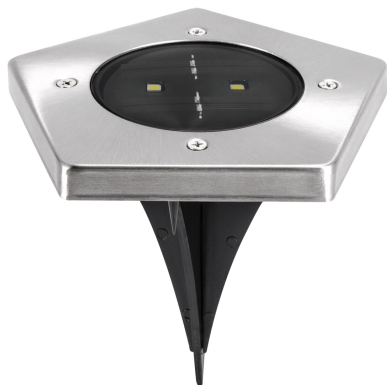

## ZÁKLADNÉ INFORMÁCIE

Názov produktu:	<b>GARET LED V 0,5W CW</b>
Ideus index:	03614
Čiarový kód EAN:	5901477336140
Farba :	Chróm
Materiál:	Nerezová ocel, plast
Výška:	130 mm
Šírka:	140 mm
Hĺbka:	140 mm
Balenie krabica:	30 ks.

## KOMENTÁRE

- batéria súčasťou dodávky
- pracuje s okolitým svetlom < 20 lx
- doba svietenia na jedno nabitie min 5 h

## PARAMETRE VÝROBKU

Napájanie:	DC 1,2 V 2 x AAA 300 mAh Ni-MH
Výkon:	0,5 W
Určený svetelný zdroj:	SMD LED, súčasť dodávky
	Nevymeniteľný svetelný zdroj
Svetelný tok svietidla:	20 lm
Farba svetla:	Studená biela
Vyžarovací uhol:	120°
Čas použiteľnosti L70B50 v h:	35 000 h
	S vypínačom
Výrobok má možnosť nastavenia smeru svietenia:	Nie
Teplota farieb:	5700 K
Index reprodukcie farieb Ra:	70
Trieda ochrany pred úrazom elektrickým prúdom:	3
Stupeň ochrany poskytovaného pred vniknutím prachom, náhodným kontaktom a vodou:	IP65
	K vonkajšiemu alebo vnútornému použitiu
CE	Vyhlásenie o zhode