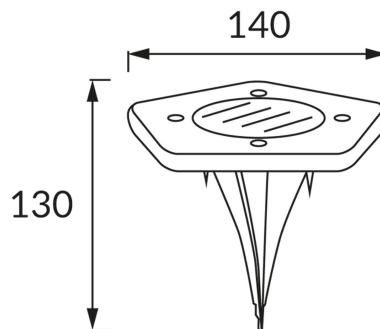

## ZÁKLADNÉ INFORMÁCIE

Názov produktu:	<b>GARET LED V 0,5W CW</b>
Ideus index:	03614
Čiarový kód EAN:	5901477336140
Farba :	Chróm
Materiál:	Nerezová ocel, plast
Výška:	130 mm
Šírka:	140 mm
Hĺbka:	140 mm
Balenie krabica:	30 ks.

## PARAMETRE VÝROBKU

Napájanie:	DC 1,2 V 2 x AAA 300 mAh Ni-MH
Výkon:	0,5 W
Určený svetelný zdroj:	SMD LED, súčasť dodávky
	Nevymeniteľný svetelný zdroj
Svetelný tok svietidla:	20 lm
Farba svetla:	Studená biela
Vyžarovací uhol:	120°
Čas použiteľnosti L70B50 v h:	35 000 h
	S vypínačom
Výrobok má možnosť nastavenia smeru svietenia:	Nie
Teplota farieb:	5700 K
Index reprodukcie farieb Ra:	70
Trieda ochrany pred úrazom elektrickým prúdom:	3
Stupeň ochrany poskytovaného pred vniknutím prachom, náhodným kontaktom a vodou:	IP65
	K vonkajšiemu alebo vnútornému použitiu
CE	Vyhlásenie o zhode