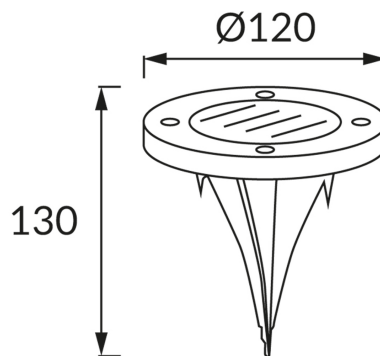

## ZÁKLADNÉ INFORMÁCIE

Názov produktu:	<b>GARET LED C 0,5W CW</b>
Ideus index:	03613
Čiarový kód EAN:	5901477336133
Farba :	Chróm
Materiál:	Nerezová ocel, plast
Výška:	130 mm
Šírka:	120 mm
Hĺbka:	120 mm
Balenie krabica:	30 ks.

## PARAMETRE VÝROBKU

Napájanie:	DC 1,2 V 2 x AAA 300 mAh Ni-MH
Výkon:	0,5 W
Určený svetelný zdroj:	SMD LED, súčasť dodávky
	Nevymeniteľný svetelný zdroj
Svetelný tok svietidla:	20 lm
Farba svetla:	Studená biela
Vyžarovací uhol:	120°
Čas použiteľnosti L70B50 v h:	35 000 h
	S vypínačom
Výrobok má možnosť nastavenia smeru svietenia:	Nie
Teplota farieb:	5700 K
Index reprodukcie farieb Ra:	70
Trieda ochrany pred úrazom elektrickým prúdom:	3
Stupeň ochrany poskytovaného pred vniknutím prachom, náhodným kontaktom a vodou:	IP65
	K vonkajšiemu alebo vnútornému použitiu
CE	Vyhlasenie o zhode