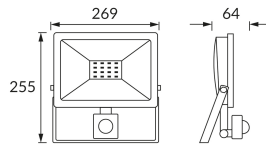

INFORMAČNÝ LIST VÝROBKU

Možnosť výmeny svetelných zdrojov a/alebo ovládacích zariadení bez trvalého poškodenia výrobku

ZÁKLADNÉ INFORMÁCIE

Názov produktu:	KROMA LED S 100W GREY NW
Ideus index:	03608
Čiarový kód EAN:	5901477336089
Farba :	šedá
Materiál:	Odliatok z hliníkovej zliatiny, sklo, plast
Výška:	255 mm
Šírka:	269 mm
Hĺbka:	64 mm
Balenie krabica:	10 ks.

KOMENTÁRE

- so snímačom pohybu PIR
- možnosť nastavenia úrovne osvetlenia (20-2000 lx), pri ktorom zariadenie pracuje
- uhol činnosti pohybového čidla 30°/120° (V/H)
- rozsah detekcie pohybu < 8 m (< 24°C)
- možnosť regulácie doby svietenia od 5 s do 8 min

PARAMETRE VÝROBKU

Napájanie:	230V 50Hz
Výkon:	100 W
Určený svetelný zdroj:	SMD LED, súčasť dodávky
	Nevymeniteľný svetelný zdroj
	Nepoužívajte so sieťovým stmievačom
Farba svetla:	Neutrálna biela
Vyžarovací uhol:	115°
Čas použiteľnosti L70B50 v h:	35 000 h
Výrobok má možnosť nastavenia smeru svietenia:	áno
Svetelný tok zdroja svetla pre referenčnú teplotu farby:	8 280 lm
Teplota farieb:	4200 K
Index reprodukcie farieb Ra:	81
Trieda ochrany pred úrazom elektrickým prúdom:	1
Stupeň ochrany poskytovaného pred vniknutím prachom, náhodným kontaktom a vodou:	IP65
	K vonkajšiemu alebo vnútornému použitiu
Činiteľ fázového posunu (DF, cos φ1):	0.919
CE	Vyhlásenie o zhode