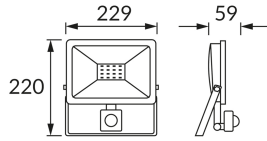

ІНФОРМАЦІЙНА КАРТКА ТОВАРУ

Можливість заміни джерел світла та/або механізмів керування без незворотного пошкодження виробу

ОСНОВНА ІНФОРМАЦІЯ

Назва продукту:	KROMA LED S 50W GREY NW
Індекс Ideus:	03607
EAN штрих-код:	5901477336072
Колір :	сірий
Матеріал:	лиття з алюмінієвого сплаву, скло, пластик
Висота:	220 mm
Ширина:	229 mm
Глибина:	59 mm
Упаковка в коробці:	20 шт.

ЗАУВАЖЕННЯ

- датчик руху PIR в комплекті
- можливість встановити рівень інтенсивності зовнішнього освітлення (20-2000 lx), при якому працює пристрій
- робочий кут датчика 30°/120° (V/H)
- діапазон виявлення руху < 8 м (< 24°C)
- регулювання часу освітлення від 5 с до 8 хв

ПАРАМЕТРИ ТОВАРУ

Живлення:	230V 50Hz
Потужність:	50 W
Спеціалізоване джерело світла:	SMD LED, в комплекті
	незмінне джерело світла
	не використовуйте з диммером
Світлий колір:	нейтральний білий
Кут розсилання сили світла:	115°
Термін придатності L70B50, год:	35 000 h
У виробі реалізована можливість регулювання напряму освітлення:	так
Світловий потік джерела світла для еталонної колірної температури:	4 420 lm
Температура кольору:	4200 K
Коефіцієнт віддавання барв Ra:	81
Клас захисту від ушкодження струмом:	1
ступінь стійкості до проникнення твердих предметів і вологи:	IP65
	для застосування зовні чи всередині
Коефіцієнт переміщення (DF, cos φ1):	0.912
CE	Декларація про відповідність