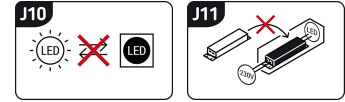

ІНФОРМАЦІЙНА КАРТКА ТОВАРУ

Можливість заміни джерел світла та/або механізмів керування без незворотного пошкодження виробу

ОСНОВНА ІНФОРМАЦІЯ

Назва продукту:	KROMA LED S 50W GREY NW
Індекс Ideus:	03607
EAN штрих-код:	5901477336072
Колір :	сірий
Матеріал:	лиття з алюмінієвого сплаву, скло, пластик
Висота:	220 mm
Ширина:	229 mm
Глибина:	59 mm
Упаковка в коробці:	20 шт.

ЗАУВАЖЕННЯ

- датчик руху PIR в комплекті
- можливість встановити рівень інтенсивності зовнішнього освітлення (20-2000 lx), при якому працює пристрій
- робочий кут датчика 30°/120° (V/H)
- діапазон виявлення руху < 8 м (< 24°C)
- регулювання часу освітлення від 5 с до 8 хв

ПАРАМЕТРИ ТОВАРУ

Живлення:	230V 50Hz
Потужність:	50 W
Спеціалізоване джерело світла:	SMD LED, в комплекті
	незмінне джерело світла
	не використовуйте з диммером
Світлий колір:	нейтральний білий
Кут розсилання сили світла:	115°
Термін придатності L70B50, год:	35 000 h
У виробі реалізована можливість регулювання напряму освітлення:	так
Світловий потік джерела світла для еталонної колірної температури:	4 420 lm
Температура кольору:	4200 K
Коефіцієнт віддавання барв Ra:	81
Клас захисту від ушкодження струмом:	1
ступінь стійкості до проникнення твердих предметів і вологи:	IP65
	для застосування зовні чи всередині
Коефіцієнт переміщення (DF, cos φ1):	0.912
CE	Декларація про відповідність