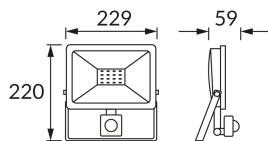

INFORMAČNÝ LIST VÝROBKU

Možnosť výmeny svetelných zdrojov a/alebo ovládacích zariadení bez trvalého poškodenia výrobku

ZÁKLADNÉ INFORMÁCIE

Názov produktu:	KROMA LED S 50W GREY NW
Ideus index:	03607
Čiarový kód EAN:	5901477336072
Farba :	šedá
Materiál:	Odliatok z hliníkovej zliatiny, sklo, plast
Výška:	220 mm
Šírka:	229 mm
Hĺbka:	59 mm
Balenie krabica:	20 ks.

KOMENTÁRE

- so snímačom pohybu PIR
- možnosť nastavenia úrovne osvetlenia (20-2000 lx), pri ktorom zariadenie pracuje
- uhol činnosti pohybového čidla 30°/120° (V/H)
- rozsah detekcie pohybu < 8 m (< 24°C)
- možnosť regulácie doby svietenia od 5 s do 8 min

PARAMETRE VÝROBKU

Napájanie:	230V 50Hz
Výkon:	50 W
Určený svetelný zdroj:	SMD LED, súčasť dodávky
	Nevymeniteľný svetelný zdroj
	Nepoužívajte so sieťovým stmievačom
Farba svetla:	Neutrálna biela
Vyžarovací uhol:	115°
Čas použiteľnosti L70B50 v h:	35 000 h
Výrobok má možnosť nastavenia smeru svietenia:	áno
Svetelný tok zdroja svetla pre referenčnú teplotu farby:	4 420 lm
Teplota farieb:	4200 K
Index reprodukcie farieb Ra:	81
Trieda ochrany pred úrazom elektrickým prúdom:	1
Stupeň ochrany poskytovaného pred vniknutím prachom, náhodným kontaktom a vodou:	IP65
	K vonkajšiemu alebo vnútornému použitiu
Činiteľ fázového posunu (DF, cos φ1):	0.912
CE	Vyhlásenie o zhode