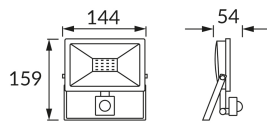

INFORMAČNÝ LIST VÝROBKU

Možnosť výmeny svetelných zdrojov a/alebo ovládacích zariadení bez trvalého poškodenia výrobku

ZÁKLADNÉ INFORMÁCIE

Názov produktu:	KROMA LED S 20W GREY NW
Ideus index:	03605
Čiarový kód EAN:	5901477336058
Farba :	šedá
Materiál:	Odliatok z hliníkovej zliatiny, sklo, plast
Výška:	159 mm
Šírka:	144 mm
Hĺbka:	54 mm
Balenie krabica:	30 ks.

KOMENTÁRE

- so snímačom pohybu PIR
- možnosť nastavenia úrovne osvetlenia (20-2000 lx), pri ktorom zariadenie pracuje
- uhol činnosti pohybového čidla 30°/120° (V/H)
- rozsah detekcie pohybu < 8 m (< 24°C)
- možnosť regulácie doby svietenia od 5 s do 8 min

PARAMETRE VÝROBKU

Napájanie:	230V 50Hz
Výkon:	20 W
Určený svetelný zdroj:	SMD LED, súčasť dodávky
	Nevymeniteľný svetelný zdroj
	Nepoužívajte so sieťovým stmievačom
Farba svetla:	Neutrálna biela
Vyžarovací uhol:	115°
Čas použiteľnosti L70B50 v h:	35 000 h
Výrobok má možnosť nastavenia smeru svietenia:	áno
Svetelný tok zdroja svetla pre referenčnú teplotu farby:	1 720 lm
Teplota farieb:	4200 K
Index reprodukcie farieb Ra:	81
Trieda ochrany pred úrazom elektrickým prúdom:	1
Stupeň ochrany poskytovaného pred vniknutím prachom, náhodným kontaktom a vodou:	IP65
	K vonkajšiemu alebo vnútornému použitiu
Činiteľ fázového posunu (DF, cos φ1):	0.914
CE	Vyhlásenie o zhode