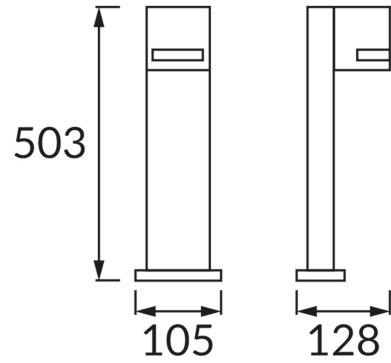

ІНФОРМАЦІЙНА КАРТКА ТОВАРУ

ОСНОВНА ІНФОРМАЦІЯ

Назва продукту:	FOREST 50 GU10 D
Індекс Ideus:	03604
EAN штрих-код:	5901477336041
Колір :	чорний
Матеріал:	лиття з алюмінієвого сплаву, скло
Висота:	503 mm
Ширина:	105 mm
Глибина:	128 mm
Упаковка в коробці:	6 шт.

ПАРАМЕТРИ ТОВАРУ

Живлення:	220-240V 50/60Hz
Потужність:	max 35 W
Цоколь:	GU10
Спеціалізоване джерело світла:	LED
	Можливість заміни джерела світла
У виробі реалізована можливість регулювання напрямку освітлення:	ні
Клас захисту від ушкодження струмом:	1
ступінь стійкості до проникнення твердих предметів і вологи:	IP54
	для застосування зовні чи всередині
CE	Декларація про відповідність