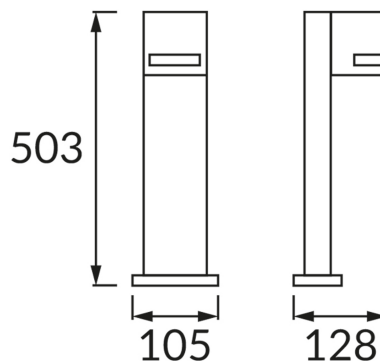

INFORMAČNÝ LIST VÝROBKU

ZÁKLADNÉ INFORMÁCIE

Názov produktu:	FOREST 50 GU10 D
Ideus index:	03604
Čiarový kód EAN:	5901477336041
Farba :	čierna
Materiál:	Odliatok z hliníkovej zliatiny, sklo
Výška:	503 mm
Šírka:	105 mm
Hĺbka:	128 mm
Balenie krabica:	6 ks.

PARAMETRE VÝROBKU

Napájanie:	220-240V 50/60Hz
Výkon:	max 35 W
Pätica:	GU10
Určený svetelný zdroj:	LED
	Možnosť výmeny svetelného zdroja
Výrobok má možnosť nastavenia smeru svietenia:	Nie
Trieda ochrany pred úrazom elektrickým prúdom:	1
Stupeň ochrany poskytovaného pred vniknutím prachom, náhodným kontaktom a vodou:	IP54
	K vonkajšiemu alebo vnútornému použitiu
CE	Vyhlásenie o zhode