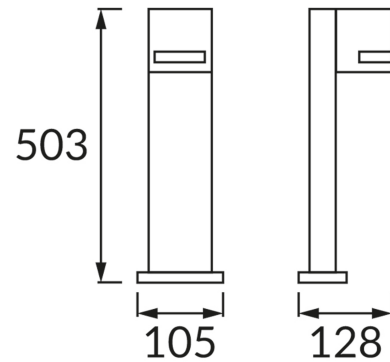

ИНФОРМАЦИОННАЯ КАРТОЧКА ПРОДУКТА

ОСНОВНАЯ ИНФОРМАЦИЯ

Название продукта:	FOREST 50 GU10 D
Индекс Ideus:	03604
Штрих-код EAN:	5901477336041
Цвет :	черный
Материал:	литье из алюминиевого сплава, стекло
Высота:	503 mm
Ширина:	105 mm
Глубина:	128 mm
Упаковка коробки:	6 шт.

PRODUCT PARAMETERS

Питание:	220-240V 50/60Hz
Мощность:	max 35 W
Цоколь:	GU10
Предлагаемый источник света:	LED
	Возможность замены источника света
Направление света в изделии можно регулировать:	нет
Класс защиты от поражения электрическим током:	1
:	IP54
	для применения снаружи или внутри
CE	Декларация о соответствии