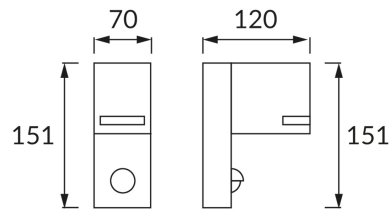

ІНФОРМАЦІЙНА КАРТКА ТОВАРУ

ОСНОВНА ІНФОРМАЦІЯ

| | |
|---------------------|--|
| Назва продукту: | FOREST S GU10 D |
| Індекс Ideus: | 03603 |
| EAN штрих-код: | 5901477336034 |
| Колір : | чорний |
| Матеріал: | лиття з алюмінієвого сплаву, скло |
| Висота: | 151 mm |
| Ширина: | 70 mm |
| Глибина: | 120 mm |
| Упаковка в коробці: | 16 шт. |

ПАРАМЕТРИ ТОВАРУ

| | |
|---|--|
| Живлення: | 220-240V 50/60Hz |
| Потужність: | max 35 W |
| Цоколь: | GU10 |
| Спеціалізоване джерело світла: | LED |
| | Можливість заміни джерела світла |
| | не використовуйте з диммером |
| У виробі реалізована можливість регулювання напругу освітлення: | ні |
| Клас захисту від ушкодження струмом: | 1 |
| ступінь стійкості до проникнення твердих предметів і вологи: | IP44 |
| | для застосування зовні чи всередині |
| CE | Декларація про відповідність |