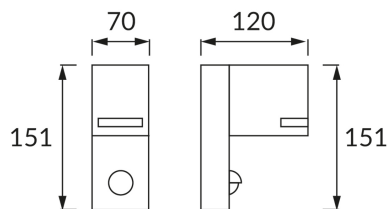

INFORMAČNÝ LIST VÝROBKU

ZÁKLADNÉ INFORMÁCIE

Názov produktu:	FOREST S GU10 D
Ideus index:	03603
Čiarový kód EAN:	5901477336034
Farba :	čierna
Materiál:	Odliatok z hliníkovej zliatiny, sklo
Výška:	151 mm
Šírka:	70 mm
Hĺbka:	120 mm
Balenie krabica:	16 ks.

KOMENTÁRE

- so snímačom pohybu PIR
- možnosť nastavenia úrovne osvetlenia (20-2000 lx), pri ktorom zariadenie pracuje
- uhol činnosti pohybového čidla 90°
- rozsah detekcie pohybu < 7 m (< 24°C)
- možnosť regulácie doby svietenia od 7 s do 3 min

PARAMETRE VÝROBKU

Napájanie:	220-240V 50/60Hz
Výkon:	max 35 W
Pätica:	GU10
Určený svetelný zdroj:	LED
	Možnosť výmeny svetelného zdroja
	Nepoužívajte so sieťovým stmievačom
Výrobok má možnosť nastavenia smeru svietenia:	Nie
Trieda ochrany pred úrazom elektrickým prúdom:	1
Stupeň ochrany poskytovaného pred vniknutím prachom, náhodným kontaktom a vodou:	IP44
	K vonkajšiemu alebo vnútornému použitiu
CE	Vyhlásenie o zhode